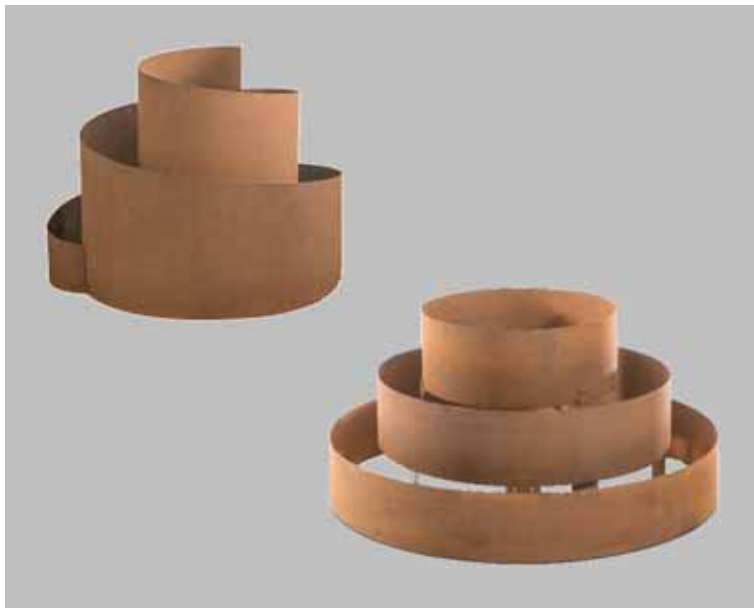

### HERBA

Kräuterspirale und Kräuterpyramide

## Kräuterspirale HERBA

Massive Kräuter- und Pflanzspirale aus hochwertigem und massivem Cortenstahl oder Edelstahl. Lieferung ohne Boden, inkl. Verstärkungsstreben für hohe Eigenstabilität. Lieferung ohne Kräuter. Material 2 mm. Made by Gartenmetall®.

Sonderabmessungen mit Durchmesser bis ø 3.000 mm auf Anfrage möglich.

## Kräuterpyramide HERBA

Besteht aus mehreren Ringen mit Abstandshaltern, die jeweils direkt einzeln auf den Boden gestellt werden. Hochwertiger und massiver Cortenstahl bzw. Edelstahl. Lieferung ohne Boden, Lieferung ohne Kräuter. Material 2 mm. Made by Gartenmetall®.