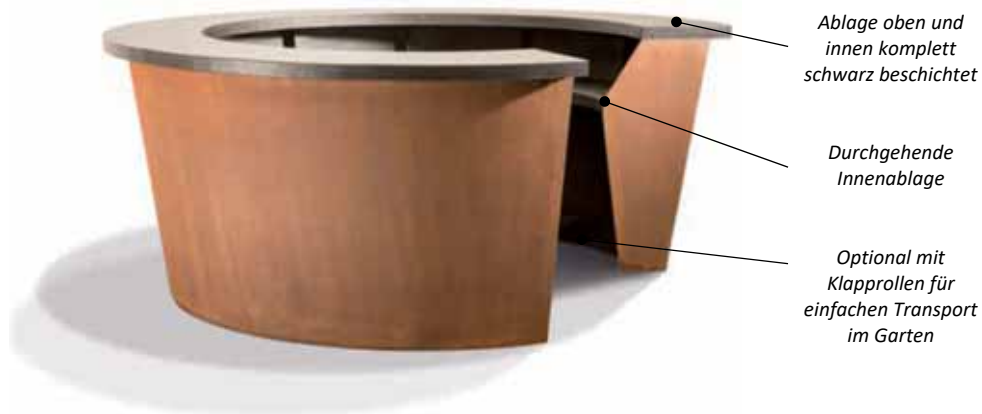


TECHNISCHE PRODUKTINFO

MONTAGEANLEITUNG

Garthentheke ROMAN

Der gesellige Treffpunkt im Garten

GARTENTHEKE ROMAN

TREFFPUNKT IM GARTEN

Gartentheke ROMAN

GARTEN-
THEKE

Ablage oben und
innen komplett
schwarz beschichtet

Durchgehende
Innenablage

Optional mit
Klapprollen für
einfachen Transport
im Garten

Gartentheke ROMAN

Runde Gartentheke in konischer Form. Ablage und innen komplett mit hochwertiger, elastischer, UV-stabiler, schwarzer und gut zu reinigender Gartenmetall®-Kunststoffbeschichtung beschichtet. Hochwertige und massive Verarbeitung. Innen mit Ablage, Tiefe 400 mm. Ablage oben Breite: 450 mm. Made by Gartenmetall®.

Beschreibung	Abmessung	Farbbeschichtet Art. Nr.	Edelstahl Art. Nr.	Cortenstahl Art. Nr.
Runde Gartentheke ROMAN. Thekenablage hochwertig, schwarz beschichtet.	Außen: ø1.800 mm Innen: ø900 mm Höhe: 1.200 mm Gewicht: 175 kg	95 19 26-1800	95 13 26-1800	95 03 26-1800
Runde Gartentheke ROMAN. Thekenablage hochwertig, schwarz beschichtet.	Außen: ø2.400 mm Innen: ø1.500 mm Höhe: 1.200 mm Gewicht: 240 kg	95 19 26-2400	95 13 26-2400	95 03 26-2400
Option				
Klapprollen, um die Theke anzuheben und einfach zu verschieben, z.B. bei Messen und im Garten				95 00 26-M01

Individuelle Abmessungen auf Anfrage möglich.

Die runde Gartentheke ROMAN ist bei jeder noch so kleinen Party das Zentrum des Geschehens. Beeindrucken Sie Ihre guten Freunde und haben Sie einfach jede Menge Spaß zusammen!