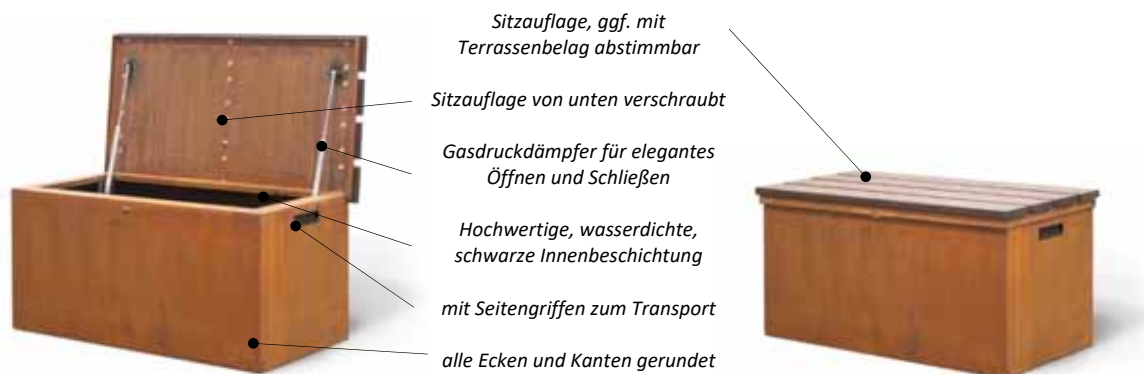


TECHNISCHE PRODUKTINFO

MONTAGEANLEITUNG

ALVARO AUFBEWAHRUNGSBOX
mit Sitzauflage für die Terrasse

Inhaltsverzeichnis

a) Eigenschaften

ALVARO AUFBEWAHRUNGSBOX MIT SITZAUFLAGE FÜR DIE TERRASSE

TERRASSEN-
BOX

- Sitzauflage, ggf. mit Terrassenbelag abstimmbar
- Sitzauflage von unten verschraubt
- Gasdruckdämpfer für elegantes Öffnen und Schließen
- Hochwertige, wasserdichte, schwarze Innenbeschichtung
- mit Seitengriffen zum Transport
- alle Ecken und Kanten gerundet

Aufbewahrungsbox ALVARO mit Sitzauflage

Hochwertige und massive Aufbewahrungsbox für den Außenbereich, z.B. für die Terrasse. Deckel aufklappbar, inkl. Gasdruckdämpfer für kraftfreies Öffnen und Schließen. Abschießbar mit Vorhängeschloss, Bügel bis $\varnothing 3$ mm (nicht im Lieferumfang enthalten). Box ist wasserdicht und von innen schwarz beschichtet zum Schutz des Inhalts vor Schmutz, Feuchtigkeit und Insekten. Ideal für Sitzkissen geeignet. Alle Ecken und Kanten gerundet und verschliffen. Hochwertig verarbeitet. Material Sitzfläche: Thermoesche (82), 25x120 mm, KEBONY® (67), 22x120 mm oder RESYSTA® (52), 20x70 mm. Auflage von unten verschraubt, so dass keine Schrauben von oben sichtbar sind. Made in Germany by Gartenmetall®.

Sonderabmessungen möglich, auf Wunsch Lieferung auch Sitzauflage genau wie Ihre Terrassendielen.

Beispiel lange Aufbewahrungsbox mit Sitzauflage aus RESYSTA® und Seitengriffen. Farbbeschichtet. Länge 2,0 m, Tiefe 0,5 m.