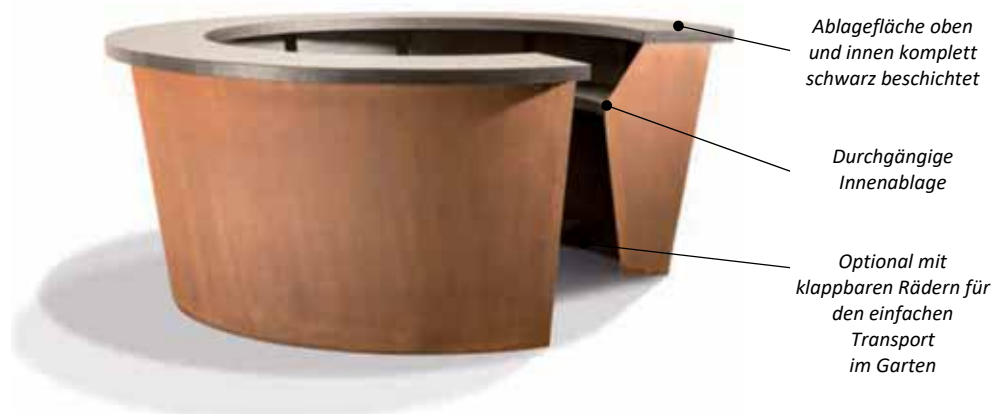

Gartentheke ROMAN

Runde Gartentheke in konischer Form. Ablagefläche und Innenseite komplett beschichtet mit hochwertiger, elastischer, UV-stabiler, schwarzer und pflegeleichter Gartenmetall® -Kunststoffbeschichtung. Hochwertig und solide verarbeitet. Innenseite mit Regalboden, Tiefe 400 mm. Breite der Ablagefläche oben: 450 mm. Made by Gartenmetall®.

Beschreibung	Abmessungen	Farbbesch. (19) Art. Nr.	Edelstahl (13) Art. Nr.	Cortenstahl (03) Art. Nr.
Runde Gartentheke ROMAN. Ablagefläche hochwertig, schwarz beschichtet.	Außen: ø1800 mm Innen: ø900 mm Höhe: 1200 mm Gewicht: 190 kg	95 19 26-1800	95 13 26-1800	95 03 26-1800
Runde Gartentheke ROMAN. Ablagefläche hochwertig, schwarz beschichtet.	Außen: ø2400 mm Innen: ø1500 mm Höhe: 1200 mm Gewicht: 240 kg	95 19 26-2400	95 13 26-2400	95 03 26-2400
Option				
Klappbare Räder, um die Theke anzuheben und leicht zu bewegen, z. B. auf Messen und im Garten				95 00 26-M01

Individuelle Abmessungen sind auf Anfrage möglich.

Diese coole runde Gartentheke wird der Mittelpunkt jeder noch so kleinen Party im Garten sein. Beeindrucken Sie Ihre guten Freunde und haben Sie einfach eine Menge Spaß zusammen!