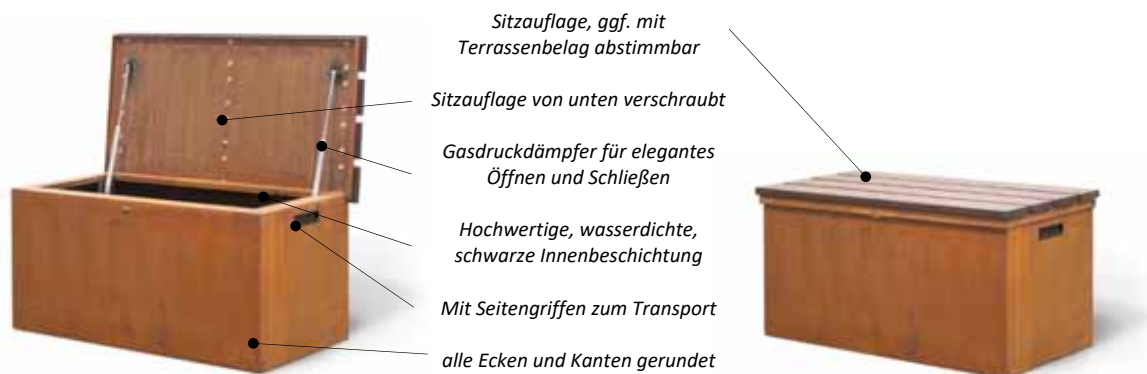


TECHNISCHE PRODUKTINFO

MONTAGEANLEITUNG

ALVARO AUFBEWAHRUNGSBOX
mit Sitzauflage für die Terrasse

Inhaltsverzeichnis

a) Eigenschaften

AUFBEWAHRUNGSBOX ALVARO MIT SITZAUFLAGE FÜR DIE TERRASSE

TERRASSEN-
BOX ALVARO

- Sitzauflage, ggf. mit Terrassenbelag abstimmbar
- Sitzauflage von unten verschraubt
- Gasdruckdämpfer für elegantes Öffnen und Schließen
- Hochwertige, wasserdichte, schwarze Innenbeschichtung
- Mit Seitengriffen zum Transport
- alle Ecken und Kanten gerundet

Aufbewahrungsbox ALVARO mit Sitzauflage

Hochwertige und massive Aufbewahrungsbox für den Außenbereich, z.B. für die Terrasse. Deckel aufklappbar, inkl. Gasdruckdämpfer für kraftfreies Öffnen und Schließen. Abschließbar mit Vorhängeschloss, Bügel bis ø3 mm (nicht im Lieferumfang enthalten). Box ist wasserdicht und von innen schwarz beschichtet zum Schutz des Inhalts vor Schmutz und Feuchtigkeit. Ideal für Sitzkissen geeignet. Alle Ecken und Kanten gerundet und verschliffen. Hochwertig verarbeitet. Material Sitzfläche: Thermoesche (82), 25x120 mm², KEBONY® (67), 22x120 mm² oder RESYSTA® (52), 20x70 mm². Auflage von unten verschraubt, so dass keine Schrauben sichtbar. Made in Germany by Gartenmetall®.

Sonderabmessungen möglich, auf Wunsch Lieferung auch Sitzauflage genau wie Ihre Terrassendielen.

Beispiel lange Aufbewahrungsbox mit Sitzauflage aus RESYSTA® und Seitengriffen. Farbbeschichtet. Länge 2,0 m, Tiefe 0,5 m.