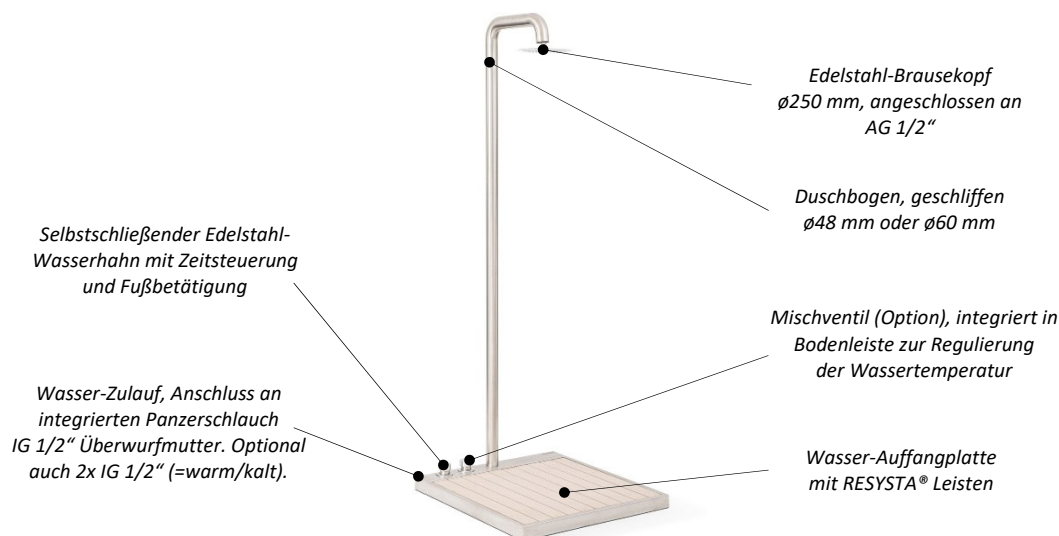

ÜBERSICHT

Gartendusche VILLACH mit Wandscheibe – praktisch, elegant, individuell

VILLACH

Gartendusche VILLACH mit Wandscheibe

Gartendusche mit Wandscheibe, selbststehend. Anschlussfertig vorbereitet. Installation Druckwasser durch Sanitärfachmann bauseitig. Anschluss Warm- und Kaltwasser jeweils IG1/2". Auffangplatte mit wasserresistenten RESYSTA®-Leisten, Querschnitt 70x20 mm. Viele Optionen möglich. Made by Gartenmetall®.

Gartendusche GRAZ – hochwertig, rohrförmig und stabil

GRAZ

Gartendusche GRAZ

Hochwertige Gartendusche in Edelstahl mit gebogenem Rohr. Selbststehend bei Aufstellung mit Auffangplatte oder direkt Montage auf vorhandenem Fundament ohne Wanne. Anschlussfertig vorbereitet mit am Duschbogen angeschweißter Bodenleiste mit integriertem selbstschließendem Wasserhahn (=Fußtipper mit Zeitsteuerung) und optional mit Mischventil für eine einstellbare Wassertemperatur. Auffangplatte mit wasserresistenten RESYSTA®-Leisten, Querschnitt 70x20 mm mit Bodenablauf. Wanne und Duschbogen Material Edelstahl. Sichtbare Oberflächen geschliffen. Viele Optionen möglich, da Eigenfertigung made by Gartenmetall®.