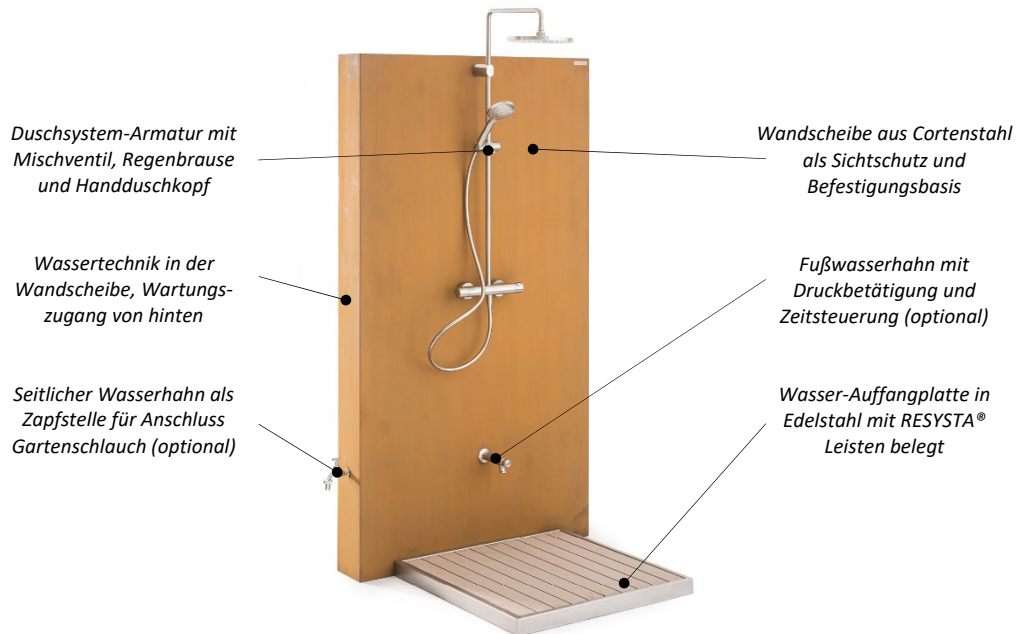

ÜBERSICHT

Gartendusche VILLACH mit Wandscheibe – praktisch, elegant, individuell

VILLACH

Gartendusche VILLACH mit Wandscheibe

Gartendusche mit Wandscheibe, selbststehend. Anschlussfertig vorbereitet. Installation Druckwasser durch Sanitärfachmann bauseitig. Anschluss Warm- und Kaltwasser jeweils IG1/2". Auffangplatte mit wasserresistenten RESYSTA®-Leisten, Querschnitt 70x20 mm. Viele Optionen möglich. Made by Gartenmetall®.

Gartendusche GRAZ – hochwertig, rohrförmig und stabil

GRAZ

Gartendusche GRAZ

Hochwertige Gartendusche in Edelstahl mit gebogenem Rohr. Selbststehend bei Aufstellung mit Auffangplatte oder direkt Montage auf vorhandenem Fundament ohne Wanne. Anschlussfertig vorbereitet mit am Duschbogen angeschweißter Bodenleiste mit integriertem selbstschließendem Wasserhahn (=Fußtipper mit Zeitsteuerung) und optional mit Mischventil für eine einstellbare Wassertemperatur. Auffangplatte mit wasserresistenten RESYSTA®-Leisten, Querschnitt 70x20 mm mit Bodenablauf. Wanne und Duschbogen Material Edelstahl. Sichtbare Oberflächen geschliffen. Viele Optionen möglich, da Eigenfertigung made by Gartenmetall®.