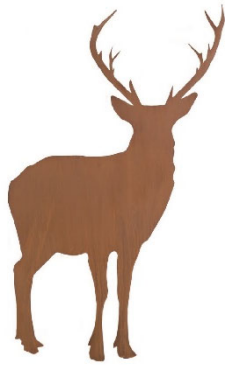


TECHNISCHE PRODUKTINFO

MONTAGEANLEITUNG

FIGURA
Gartenfiguren

FIGURA

LEBENSGROSSE GARTENFIGUREN

HIRSCH2

REH1

MENSCH/ANDERE*)

GARTEN-
FIGUREN

QR-Code
zum Shop:

Individuelle Gartenfiguren – nach Vorlage

Lebensgroße Gartenstelen sind unsere Spezialität. Wir fertigen nach Ihren Vorgaben. Material: Hochwertiger Cortenstahl, 3 mm. Kein einfacher Baustahl der bald durchrostet und kein minderwertiges Dünoblech wie bei den überall verfügbaren Deko-Figuren! Auf Anfrage sind auch Materialdicken bis zu 12 mm für den professionellen Bedarf lieferbar. Sichtseiten optisch vorgerostet. Befestigung mit 1-2 Erdspeissen, die bei Lieferung bereits angeschweißt sind (Länge im Boden ca. 300 mm). Hinweis: Die Versand- und Verpackungskosten per Spedition für die größeren Figuren überschreiten in ungünstigen Fällen leider den Warenwert. Diese eignen sich daher gut zur Abholung oder als Beipackelement mit weiteren Gartenobjekten.