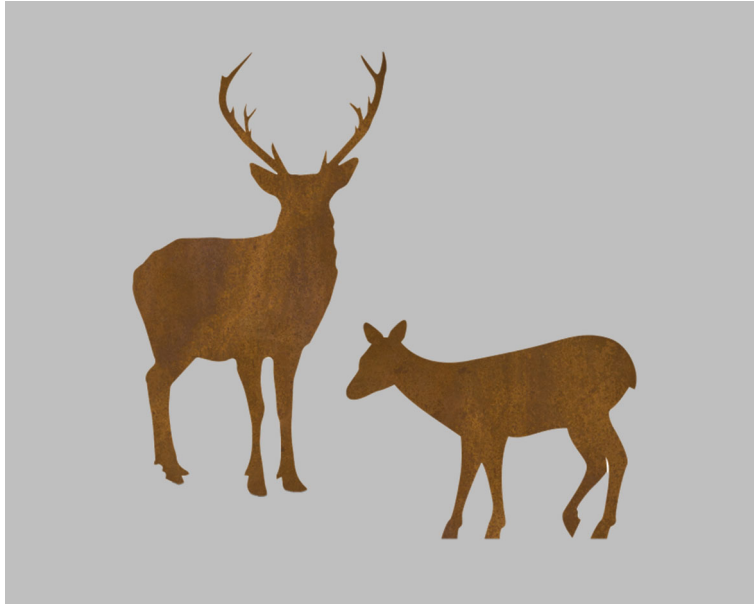


TECHNISCHE PRODUKTINFO

MONTAGEANLEITUNG

FIGURA
Gartenfiguren

FIGURA

LEBENSGROSSE GARTENFIGUREN

HIRSCH2

REH1

MENSCH/ANDERE*)

GARTEN-
FIGUREN

QR-Code
zum Shop:

Individuelle Gartenfiguren – nach Vorlage

Lebensgroße Gartenstelen sind unsere Spezialität. Wir fertigen nach Ihren Vorgaben. Material: Hochwertiger Cortenstahl, 3 mm. Kein einfacher Baustahl der bald durchrostet und kein minderwertiges Dünoblech wie bei den überall verfügbaren Deko-Figuren! Auf Anfrage sind auch Materialdicken bis zu 12 mm für den professionellen Bedarf lieferbar. Sichtseiten optisch vorgerostet. Befestigung mit 1-2 Erdspeissen, die bei Lieferung bereits angeschweißt sind (Länge im Boden ca. 300 mm). Hinweis: Die Versand- und Verpackungskosten per Spedition für die größeren Figuren überschreiten in ungünstigen Fällen leider den Warenwert. Diese eignen sich daher gut zur Abholung oder als Beipackelement mit weiteren Gartenobjekten.