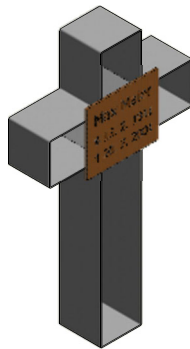

PALA

GRABEINFASSUNGEN UND INSCRIFTEN

Die erdigen Farbtöne von Cortenstahl passen gut in ein Friedhofsambiente. Viele Friedhofsordnungen lassen Cortenstahl und Edelstahl seit Kurzem auch zu. Sicher gibt es hier selten eine Lösung „von der Stange“. Lassen Sie sich von unseren Beispielen inspirieren und schicken Sie uns Ihre Ideen und Skizzen. Wir setzen diese mit Ihnen gemeinsam um.

EIGENSCHAFTEN

BEISPIELE

INSCRIFTENPLATTE MEMORIUM
als Bodenpodest

GEDENKKREUZ,
optional mit Inschriftenplatte

INSCRIFTENPLATTE,
zum Beispiel am Grabstein

QR-Code
zum Shop:

GRABEINFASSUNG PALA MIT RAND

GRABEINFASSUNG PALA MASSIV ohne Rand

Beispiel Grabeinfassung
CRUX

Beispiel GRABKREUZ
mit Inschriftenplatte

Grableuchte TOMBA
für Kerzen

PALA

GRABELEMENTE UND INSCRIFTEN

Inschriftenplatte MEMORIUM

GRÖSSEN/ PREISE

Inschriftenplatte MEMORIUM als Bodenpodest

Inschriftenplatte zum Anschrauben auf Grabstein etc.

Inschriftenplatte MEMORIUM als Bodenpodest

Inschriftenplatte als Podest mit individueller Grabschrift zum Aufstellen auf Boden am Grab, Urnengrab oder einfach als Erinnerung zum Gedenken. Optional mit Ausschnitt für Blumenvase oder Blumentopf nach Vorlageskizze.