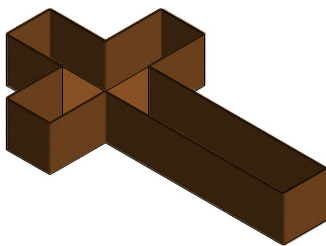

PALA

GRABEINFASSUNGEN UND INSCRIFTEN

Die erdigen Farbtöne von Cortenstahl passen gut in ein Friedhofsambiente. Viele Friedhofsordnungen lassen Cortenstahl und Edelstahl seit Kurzem auch zu. Sicher gibt es hier selten eine Lösung „von der Stange“. Lassen Sie sich von unseren Beispielen inspirieren und schicken Sie uns Ihre Ideen und Skizzen. Wir setzen diese mit Ihnen gemeinsam um.

EIGENSCHAFTEN

BEISPIELE

INSCRIFTENPLATTE MEMORIUM
als Bodenpodest

GEDENKKREUZ,
optional mit Inschriftenplatte

INSCRIFTENPLATTE,
zum Beispiel am Grabstein

QR-Code
zum Shop:

GRABEINFASSUNG PALA MIT RAND

GRABEINFASSUNG PALA MASSIV ohne Rand

Beispiel Grabeinfassung
CRUX

Beispiel GRABKREUZ
mit Inschriftenplatte

Grableuchte TOMBA
für Kerzen

PALA

GRABELEMENTE UND INSCRIFTEN

Inschriftenplatte MEMORIUM

GRÖSSEN/ PREISE

Inschriftenplatte MEMORIUM als Bodenpodest

Inschriftenplatte zum Anschrauben auf Grabstein etc.

Inschriftenplatte MEMORIUM als Bodenpodest

Inschriftenplatte als Podest mit individueller Grabschrift zum Aufstellen auf Boden am Grab, Urnengrab oder einfach als Erinnerung zum Gedenken. Optional mit Ausschnitt für Blumenvase oder Blumentopf nach Vorlageskizze.