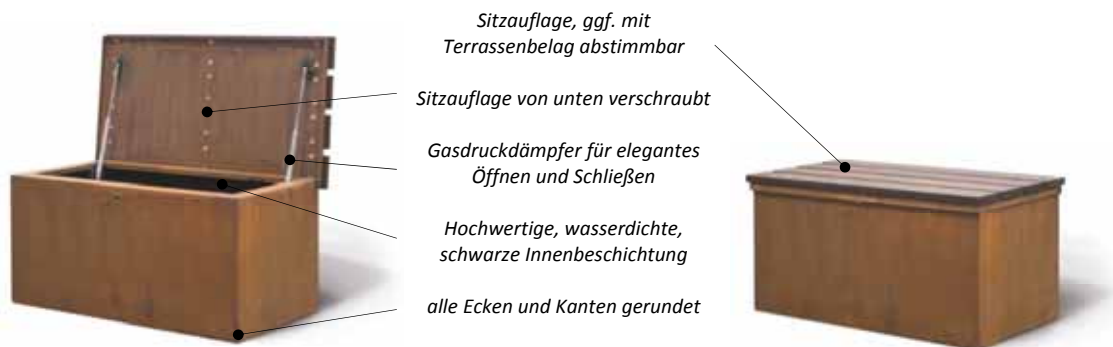

Sonderabmessungen möglich, auf Wunsch Lieferung auch Sitzauflage genau wie Ihre Terrassendielen.

DESIGNERMÖBEL

SITZBANK MERAN

Sitzbank MERAN mit Holzauflage

SITZBANK
MERAN

Witterungsbeständige Sitzbank für den Außenbereich mit integrierter Holzlege. Sitzauflage aus hochwertiger Thermoeseche 25x120 mm², von unten verschraubt. Made in Germany by Gartenmetall®.

Art. Nr.	Länge/Höhe/Breite	Gewicht	Farbbesch. (19)	Edelstahl (13)	Cortenstahl (03)
44 XX 09-0800	800 mm/475 mm/500 mm	28 kg			
44 XX 09-1000	1.000 mm/475 mm/500 mm	42 kg			
44 XX 09-1600	1.600 mm/475 mm/500 mm	52 kg			
44 XX 09-2000	2.000 mm/475 mm/500 mm	65 kg			

Sonderabmessungen möglich, auf Wunsch Lieferung auch Sitzauflage genau wie Ihre Terrassendielen.

DESIGNERMÖBEL

AUFBEWAHRUNGSBOX

Aufbewahrungsbox STÖRTEBEKER

TERRASSEN-BOX

*Sitzauflage, ggf. mit
Terrassenbelag abstimmbar*