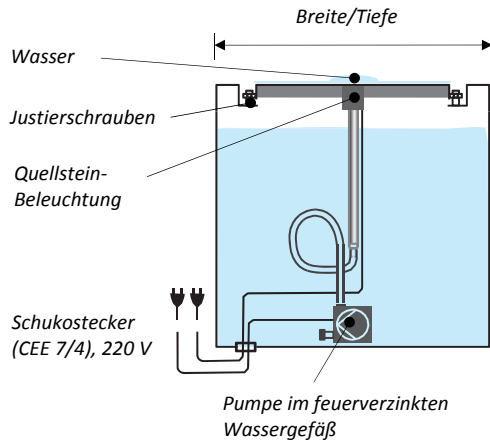

### LIEFERBARE OBERFLÄCHEN

Quellbrunnen AQUA CUBUS in Quaderform, Kantenlänge 500 mm, Aufstellung auf Zierkies. Wassersammelgefäß im Boden.

Raffinierte Kombination von Quellbrunnen in Wassertrug. Der Quellbrunnen ist oberhalb der Wasserlinie zu montieren. Bildnachweis: Die Bäumler, 72622 Nürtingen

## QUELLBRUNNEN MIT RAND

BEISPIEL

Technischer Aufbau AQUA CUBUS  
Quellbrunnen mit Rand

Ansicht AQUA CUBUS  
Quellbrunnen mit Rand