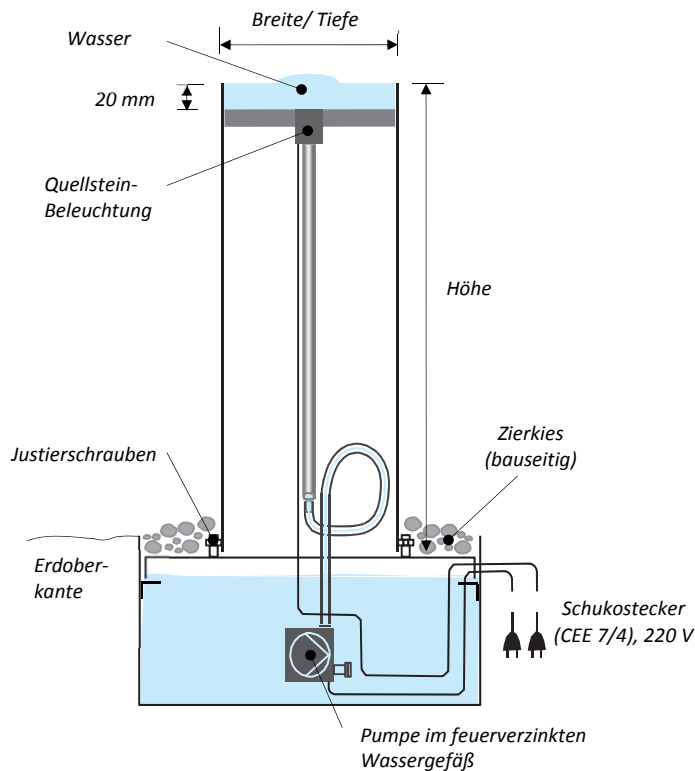

AQUA CUBUS

QUELLBRUNNEN – ÜBERSICHT

BEISPIEL

Technischer Aufbau AQUA CUBUS ohne Rand

Ansicht AQUA CUBUS, ohne Rand

Quellbrunnen AQUA CUBUS

Quellbrunnen in Edelstahl- oder Edelmetall-Optik. Lieferung komplett funktionsfähig inkl. Pumpe. Massives und stabiles feuerverzinktes Wassersammelgefäß. Justierschrauben zum genauen Ausrichten vorhanden. Installation innen und außen möglich und so vorgesehen, dass das Wassersammelgefäß bündig mit der Erdoberkante eingebaut wird. Das Wassersammelgefäß ist daher in allen Fällen (Cortenstahl, Edelstahl etc.) in Stahl feuerverzinkt ausgeführt. Abmessung Wassersammelgefäß: Länge: 600 mm, Breite 600 mm, Höhe 400 mm mit feuerverzinktem feinmaschigem Gitterrost (freie Öffnungen < 15 mm) belegt. Stromanschluss 220 V mit 5 m-Kabel und Schuko-stecker (Typ CEE 7/4). Lieferung inklusive Quellsteinbeleuchtung. Lichtfarbe serienmäßig warmweiß. Für Beleuchtung und Pumpe sind zwei Steckdosen notwendig. Made by Gartenmetall®.

GRÖSSEN/
PREISE

Art. Nr.	Höhe	Breite/ Tiefe	Produktbeschreibung	Material	Preis [€] zzgl. MwSt
24 03 71-0500-500	500 mm	500 mm	Quellbrunnen Quaderform inkl. Wassersammelgefäß	Cortenstahl	1.110,00 €
24 03 71-0300-300	300 mm	300 mm	Quellbrunnen Quaderform inkl. Wassersammelgefäß	Cortenstahl	960,00 €
24 03 71-0600-300	600 mm	300 mm	Quellbrunnen Quaderform inkl. Wassersammelgefäß	Cortenstahl	1.020,00 €
24 03 71-0900-300	900 mm	300 mm	Quellbrunnen Quaderform inkl. Wassersammelgefäß	Cortenstahl	1.080,00 €
24 03 71-1200-300	1.200 mm	300 mm	Quellbrunnen Quaderform inkl. Wassersammelgefäß	Cortenstahl	1.240,00 €
24 13 71-0500-500	500 mm	500 mm	Quellbrunnen Quaderform inkl. Wassersammelgefäß	Edelstahl	1.290,00 €
24 13 71-0300-300	300 mm	300 mm	Quellbrunnen Quaderform inkl. Wassersammelgefäß	Edelstahl	1.120,00 €
24 13 71-0600-300	600 mm	300 mm	Quellbrunnen Quaderform inkl. Wassersammelgefäß	Edelstahl	1.190,00 €
24 13 71-0900-300	900 mm	300 mm	Quellbrunnen Quaderform inkl. Wassersammelgefäß	Edelstahl	1.260,00 €
24 13 71-1200-300	1.200 mm	300 mm	Quellbrunnen Quaderform inkl. Wassersammelgefäß	Edelstahl	1.340,00 €
24 15 70-0400-600	400 mm	600 mm	Wassersammelgefäß (Ersatzteil)	Feuerverzinkt	370,00 €