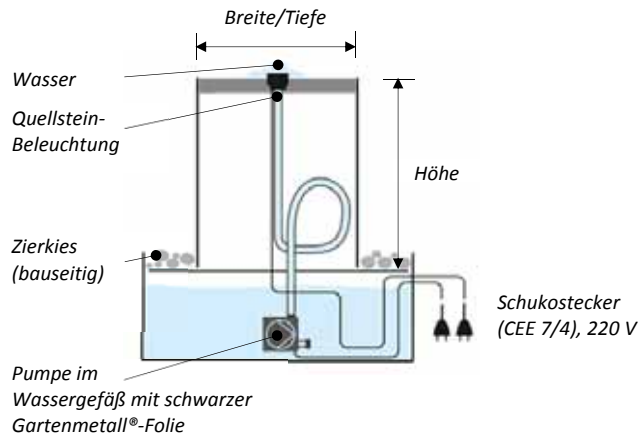

AQUA CUBINI

TISCHBRUNNEN OHNE RAND

BEISPIEL

Technischer Aufbau AQUA CUBINI