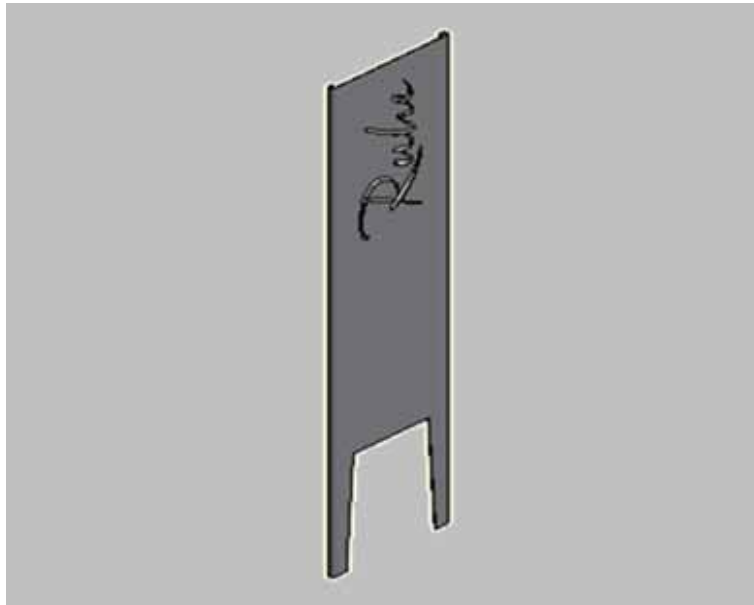

TECHNISCHE PRODUKTINFO

MONTAGEANLEITUNG

CORA

Motivstele

Inhaltsverzeichnis

- a) Übersicht
- b) Größen
- c) Montage

GARTENOBJEKTE
AUS METALL

gartenmetall®