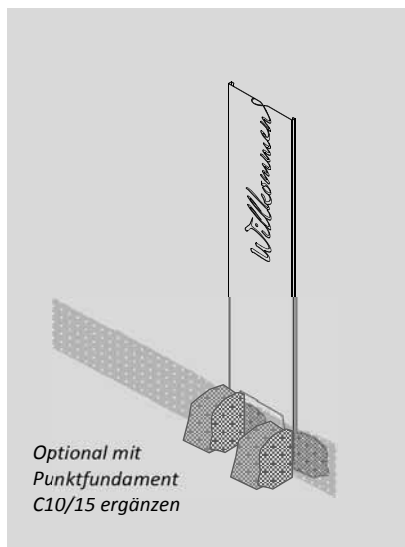

2) Je nach Bodenmechanik und Belastung mit Punktfundamenten verstärken

MONTAGE