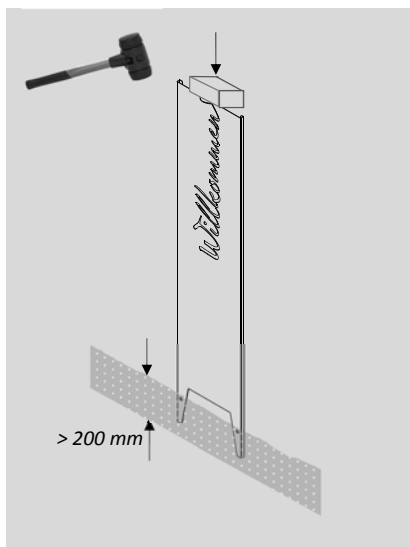

GRÖSSEN/
PREISE

Art. Nr.	Motiv	Material	Preis [€] zzgl. MwSt
41 03 02	OHNE MOTIV	Cortenstahl	85,00 €
41 03 10	WILLKOMMEN	Cortenstahl	98,50 €
41 03 12	BIENVENUE	Cortenstahl	98,50 €
41 03 14	WELCOME	Cortenstahl	98,50 €
41 03 03	RUHE	Cortenstahl	98,50 €
41 03 04	FREUDE	Cortenstahl	98,50 €
41 03 05	GLAUBE	Cortenstahl	98,50 €
41 03 06	FRIEDE	Cortenstahl	98,50 €
41 03 07	LIEBE	Cortenstahl	98,50 €
41 03 08	GLÜCK	Cortenstahl	98,50 €
41 03 09	STILLE	Cortenstahl	98,50 €
41 03 99	ANDERE/ NAME*)	Cortenstahl	148,50 €
41 19 01	Mehrpreis für Pulverbeschichtung nach RAL oder DB	bei 1 Stück bei 2-5 Stück	88,00 € 62,00 €
41 13 01	Mehrpreis Edelstahl auf Cortenstahl Oberfläche rotex-geschliffen	Edelstahl	100%

Motivstele CORA als Bodenaufsteller

Höhe 1.000 mm, Breite 300 mm. Tiefe 15 mm, Bodenaufsteller Tiefe 300 mm. Zum Aufstellen, z. B. im Eingangsbereich. C-förmig abgekantet für hohe Stabilität und optisch runde Kanten. Lasergeschnitten. Sichtseite vorne optisch vorgerostet. Material: 2 mm.

Art. Nr.	Motiv	Material	Preis [€] zzgl. MwSt
42 03 10	WILLKOMMEN	Cortenstahl	128,50 €
42 03 99	ANDERE/ NAME*)	Cortenstahl	178,50 €

*) geeignete DXF-Datei zum Laserschneiden wird beigelegt. Erstellung DXF-Datei aus TIF- oder EPS Bilddatei nach Aufwand möglich. Richtpreis: 65,00 € pro Datei. Weitere Motive oder Sonderabmessungen auf Anfrage möglich.

1) CORA Motivstelen – je nach Bodenmechanik - mindestens 200 mm tief im Boden einbinden.